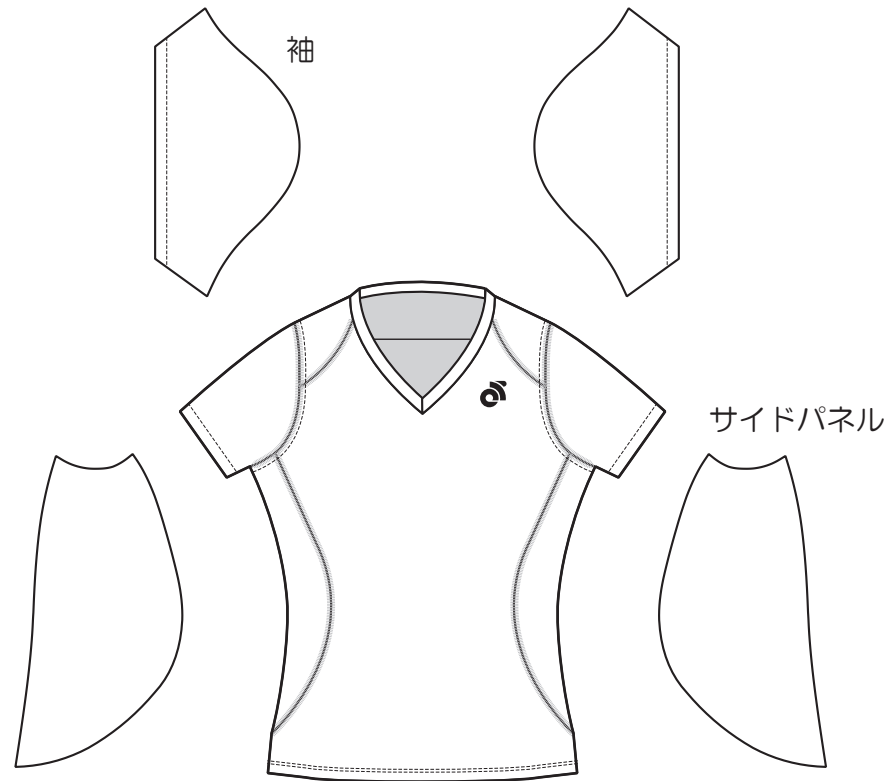

: CS Sport Bra :  
[ WSW018 ]

女性用ラントップ  
: Women Specific Run Top :  
[ Apex WUJ025/ Performance WUJ045 ]  
Performance / Apex 共通

女性用ランニングシャツ  
: Women Specific Run Singlet :  
[ Apex WUJ023/ Performance WUJ043 ]  
Performance / Apex 共通

バージョン

TeamName\_USXXXXXX\_RUN002\_Normal\_V1.01

Graphic Editor: Name Start Date: 2000/00/00 End Date: 2000/00/00

2D Scale : 1: 10

Notes:

FlatLock Stitching  
フラットロックの糸の色

↓ デザイン内の指定の色 ↓

Pantone Color Reference: PMS PMS PMS PMS PMS PMS PMS PMS