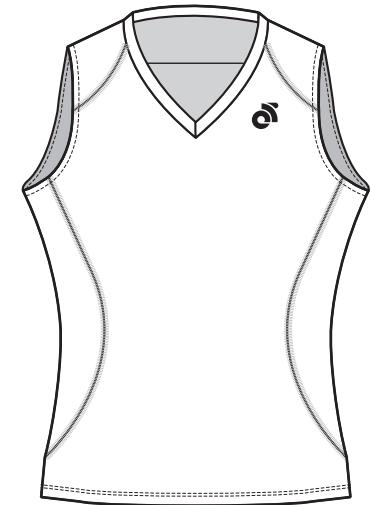

: CS Sport Bra :  
[ WSW018 ]

女性用ラントップ  
: Women Specific Run Top :  
[ Apex WUJ025/ Performance WUJ045 ]  
Performance / Apex 共通

女性用ランニングシャツ  
: Women Specific Run Singlet :  
[ Apex WUJ023/ Performance WUJ043 ]  
Performance / Apex 共通

バージョン

TeamName\_USXXXXXX\_RUN002\_Normal\_V1.01

Graphic Editor: Name Start Date: 2000/00/00 End Date: 2000/00/00

2D Scale : 1: 10

Notes:

FlatLock Stitching  
フラットロックの糸の色

↓ デザイン内の指定の色 ↓

Pantone Color Reference: PMS PMS PMS PMS PMS PMS PMS PMS

- S00 S02 S03 S04 S05
- S06 S16 S08 S18 S09
- S12 S15 S25 S17
- Neon series:  
SNP SNY

デザイン確認上の注意

アイテムの名称がデザイン内に書かれていますので、ご参照ください。 デザイン内の全ての文字、スペル、ロゴ、色の確認をお願い致します。  
こちらのデザインはあくまでイメージですので、位置や大きさは実物の寸法と異なる場合がございますので、ご了承ください。  
色はお使いのパソコンのスクリーンによって異なります。PANTONEの色指定をご利用ください。  
修正がありましたら、ご連絡ください。デザインを確定いたしますと、変更は出来かねます。