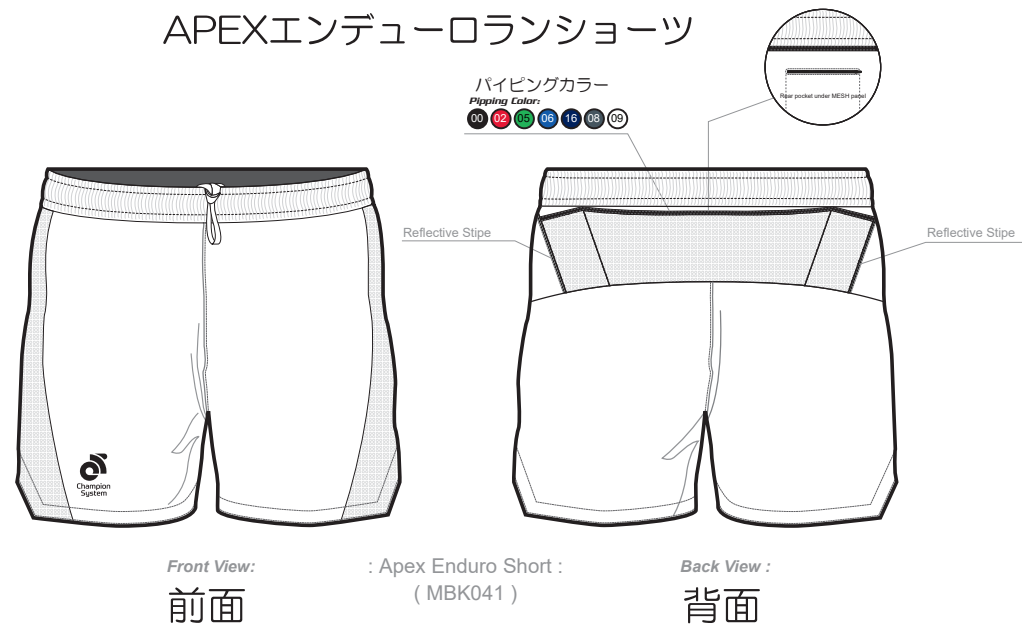

レースショーツ

APEXエンデュアランショーツ

トレーニングショーツ

ランショーツ

TeamName_USXXXXXX_RUN003_Normal_V1.01 バージョン

Graphic Editor: Start Date: End Date:
Name 2000/00/00 2000/00/00

Notes:

Champion System