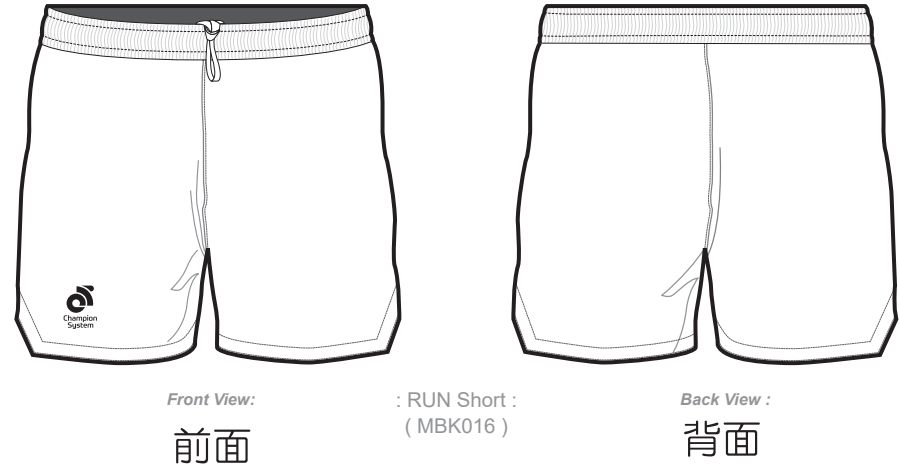

レースショーツ

APEXエンデュアランショーツ

トレーニングショーツ

ランショーツ

TeamName_USXXXXXX_RUN003_Normal_V1.01 バージョン

Graphic Editor: Start Date: End Date:
Name 2000/00/00 2000/00/00

Notes:

Champion System