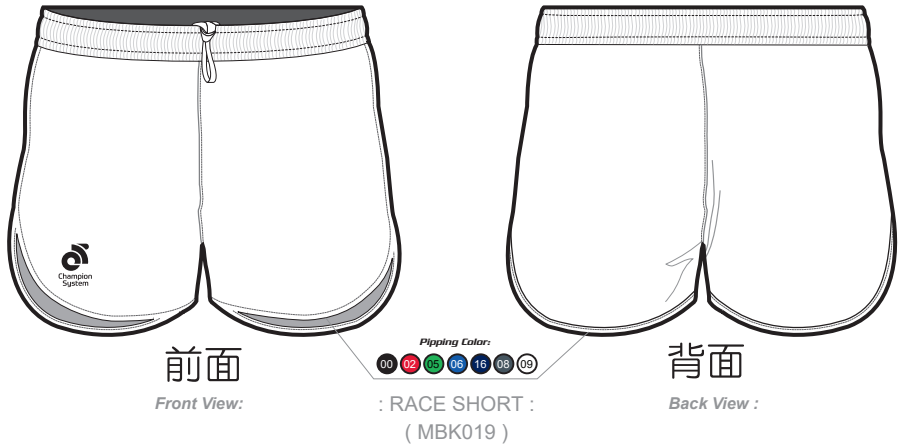

レースショーツ

APEXエンデュアランショーツ

トレーニングショーツ

ランショーツ

TeamName_USXXXXXX_RUN003_Normal_V1.01 バージョン

Graphic Editor: Start Date: End Date:
Name 2000/00/00 2000/00/00

Notes:

Champion System