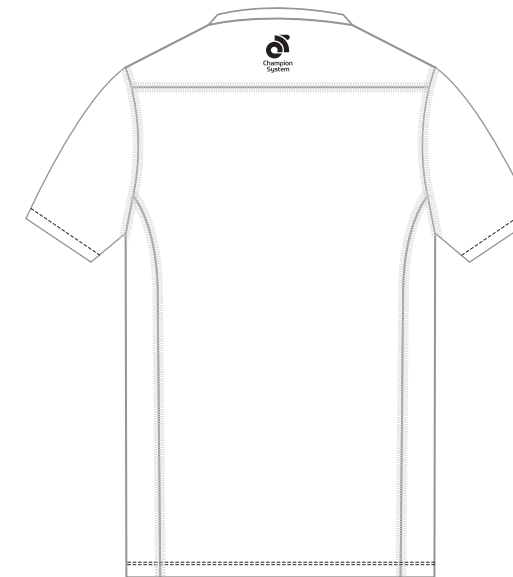

男性 APEX マラソンシャツ (タンクトップ)

: APEX MARATHONSINGLET :
: MUJ029 :

男性 APEX ランニングシャツ (タンクトップ)

: APEX MENS RUN SINGLET :
(Performance Mens/ Performance Women)
: MUJ050 / MUJ028 / WUJ028 :

: APEX/ MENS RUN TOP :
(V-NECK OPTION)
: MUJ026 :

: PERFORMANCE LS MENS RUN TOP :
(CREW NECK ONLY)
: MUJ035 :

背面 (男性)

: APEX Men Run Singlet :
(Back View)

: Performance Men/ Women Run Singlet :
(Back View)

APEX 男性 半袖ラントップ

Performance ラントップ

バージョン

XXXX_RUN001_Normal_V1.01

Graphic Editor: Start Date: End Date:
Name: 2014/00/00 2014/00/00

VERSION: V1.01

Notes:

フラットロックの糸の色
FlatLock Stitching
Choose your thread color:

↓デザイン内の指定の色↓

(Scale 1:10)

Pantone Color Reference:

デザイン確認上の注意