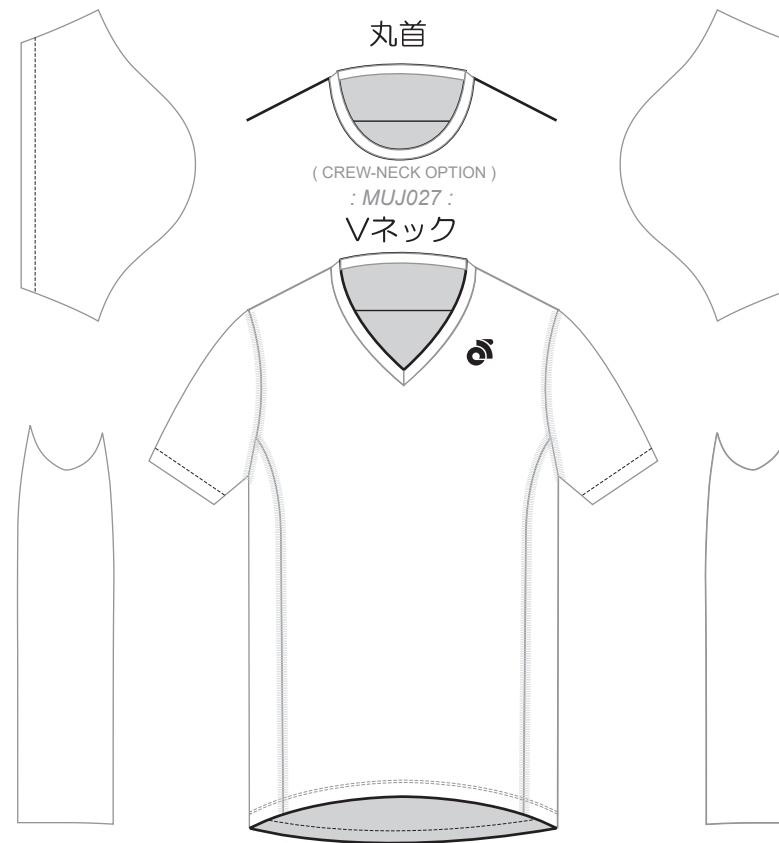

男性 APEX マラソンシャツ (タンクトップ)

: APEX MARATHONSINGLET :
: MUJ029 :

男性 APEX ランニングシャツ (タンクトップ)

: APEX MENS RUN SINGLET :
(Performance Mens/ Performance Women)
: MUJ050 / MUJ028 / WUJ028 :

: APEX/ MENS RUN TOP :
(V-NECK OPTION)
: MUJ026 :

: PERFORMANCE LS MENS RUN TOP :
(CREW NECK ONLY)
: MUJ035 :

背面 (男性)

: APEX Men Run Singlet :
(Back View)

: Performance Men/ Women Run Singlet :
(Back View)

APEX 男性 半袖ラントップ

Performance ラントップ

バージョン

XXXX_RUN001_Normal_V1.01

Graphic Editor: Start Date: End Date:
Name: 2014/00/00 2014/00/00

VERSION: V1.01

Notes:

フラットロックの糸の色
FlatLock Stitching
Choose your thread color:

↓デザイン内の指定の色↓

(Scale 1:10)

Pantone Color Reference:

デザイン確認上の注意