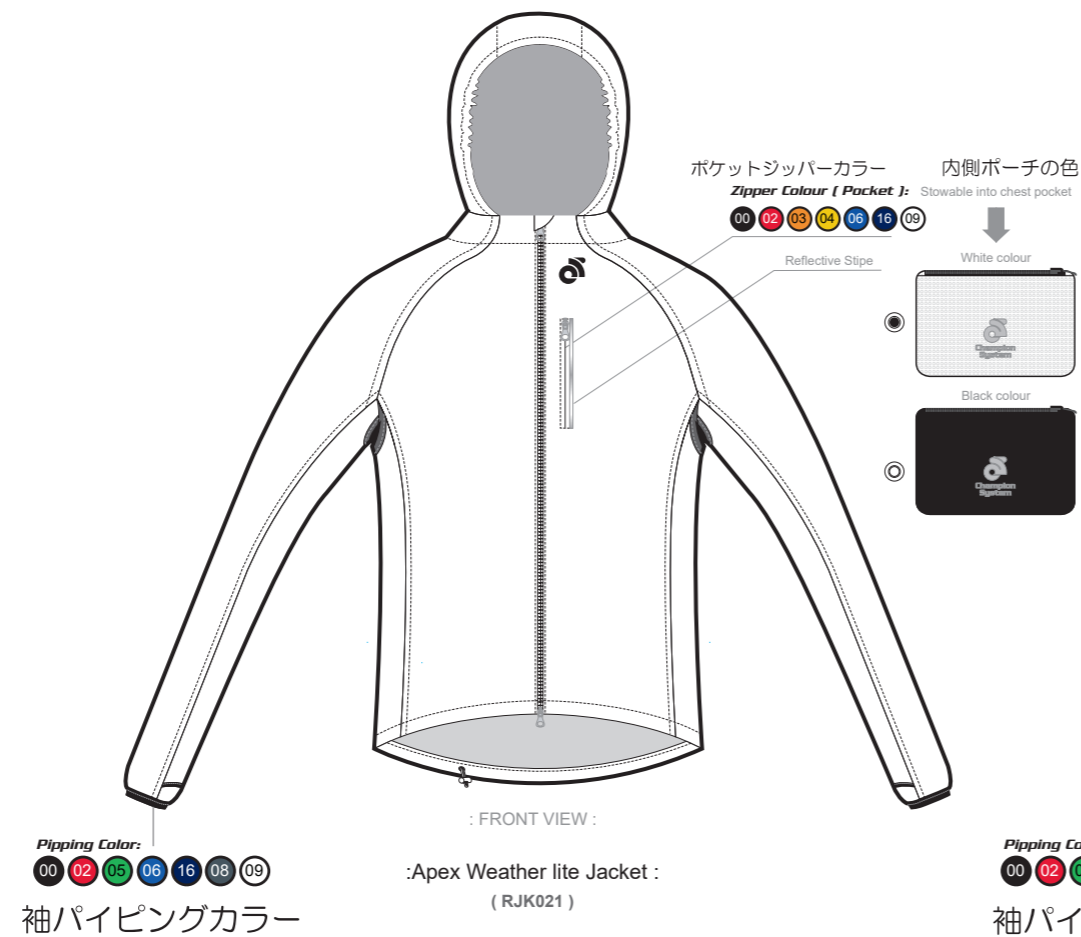

# APEXウェザーライトジャケット

# APEXウィンドガードランジャケット

バージョン

スケール

TeamName\_USXXXXXX\_RUN004\_Normal\_V1.01

Graphic Editor:  
Name

Start Date:  
2000/00/00

End Date:  
2000/00/00

2DScale: 1:10