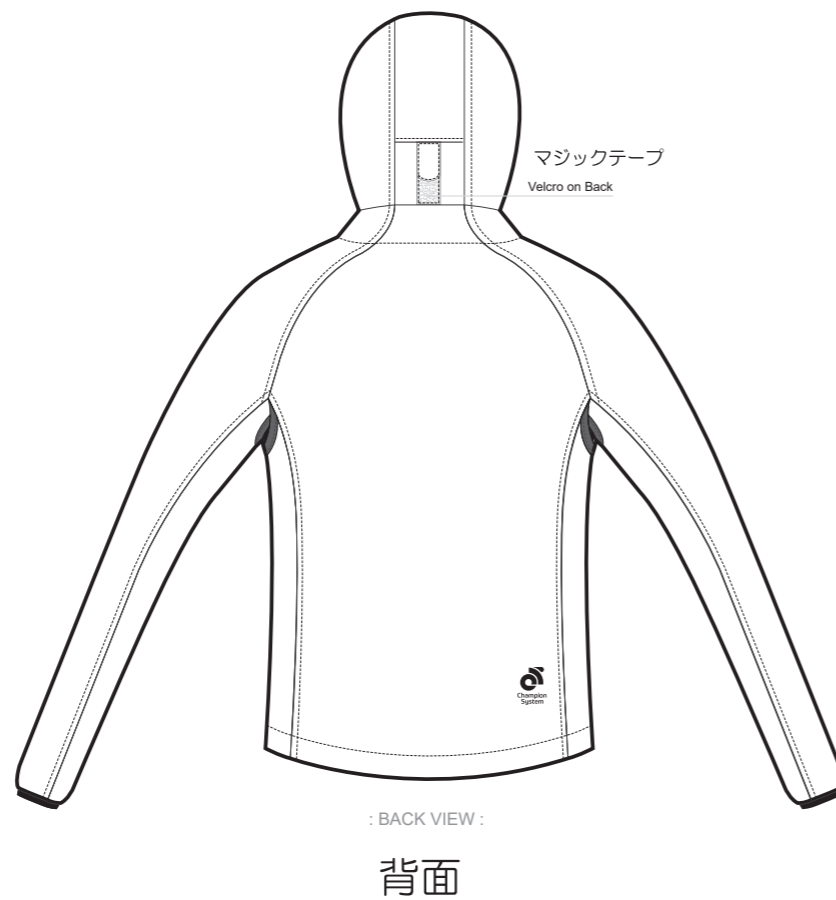

# APEXウェザーライトジャケット

# APEXウィンドガードランジャケット

バージョン

スケール

TeamName\_USXXXXXX\_RUN004\_Normal\_V1.01

Graphic Editor:  
Name

Start Date:  
2000/00/00

End Date:  
2000/00/00

2DScale: 1:10