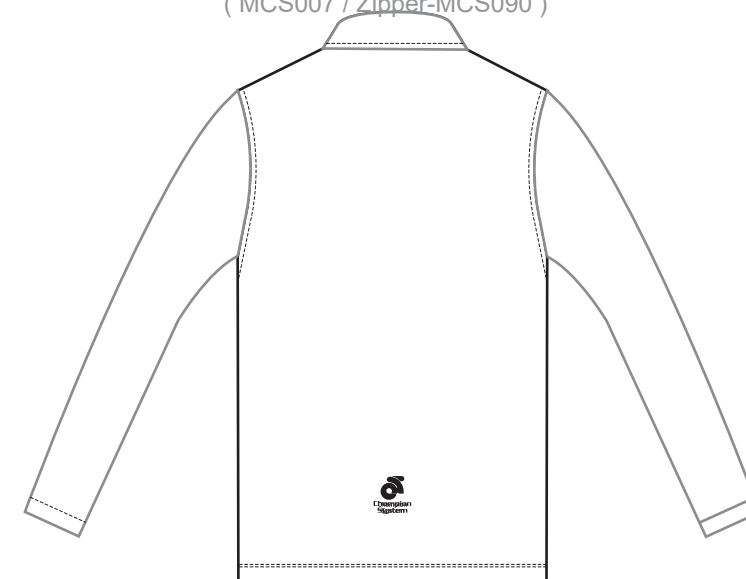

ユーロシャツ
: TECH EURO SHIRT :
(MCS009)

ポロシャツ
: TECH POLO :
(MCS005)

右袖

ジャパンオフィスでは
取り扱っておりません
: TECH POLO W/ ZIPPER :
(MCS016)

左袖

ジャパンオフィスでは
取り扱っておりません
: LONG SLEEVES TECH POLO :
(MCS007 / Zipper-MCS090)

バージョン

Off Constantly US022880_CAS001_Normal_V3.01

Graphic Editor: name Start Date: 2014/01/10 End Date: 2014/01/10

2DScale: 1:10

ジッパーの色
Zipper Color for (MCS016):

↓ デザイン内の指定の色 ↓

Pantone Color Reference:

デザイン確認上の注意

アイテムの名称がデザイン内に書かれていますので、ご参照ください。 デザイン内の全ての文字、スペル、ロゴ、色の確認をお願い致します。
こちらのデザインはあくまでイメージですので、位置や大きさは実物の寸法と異なる場合がございますので、ご了承ください。
色はお使いのパソコンのスクリーンによって異なります。PANTONEの色指定をご利用ください。
修正がありましたら、ご連絡ください。デザインを確定いたしますと、変更は出来かねます。